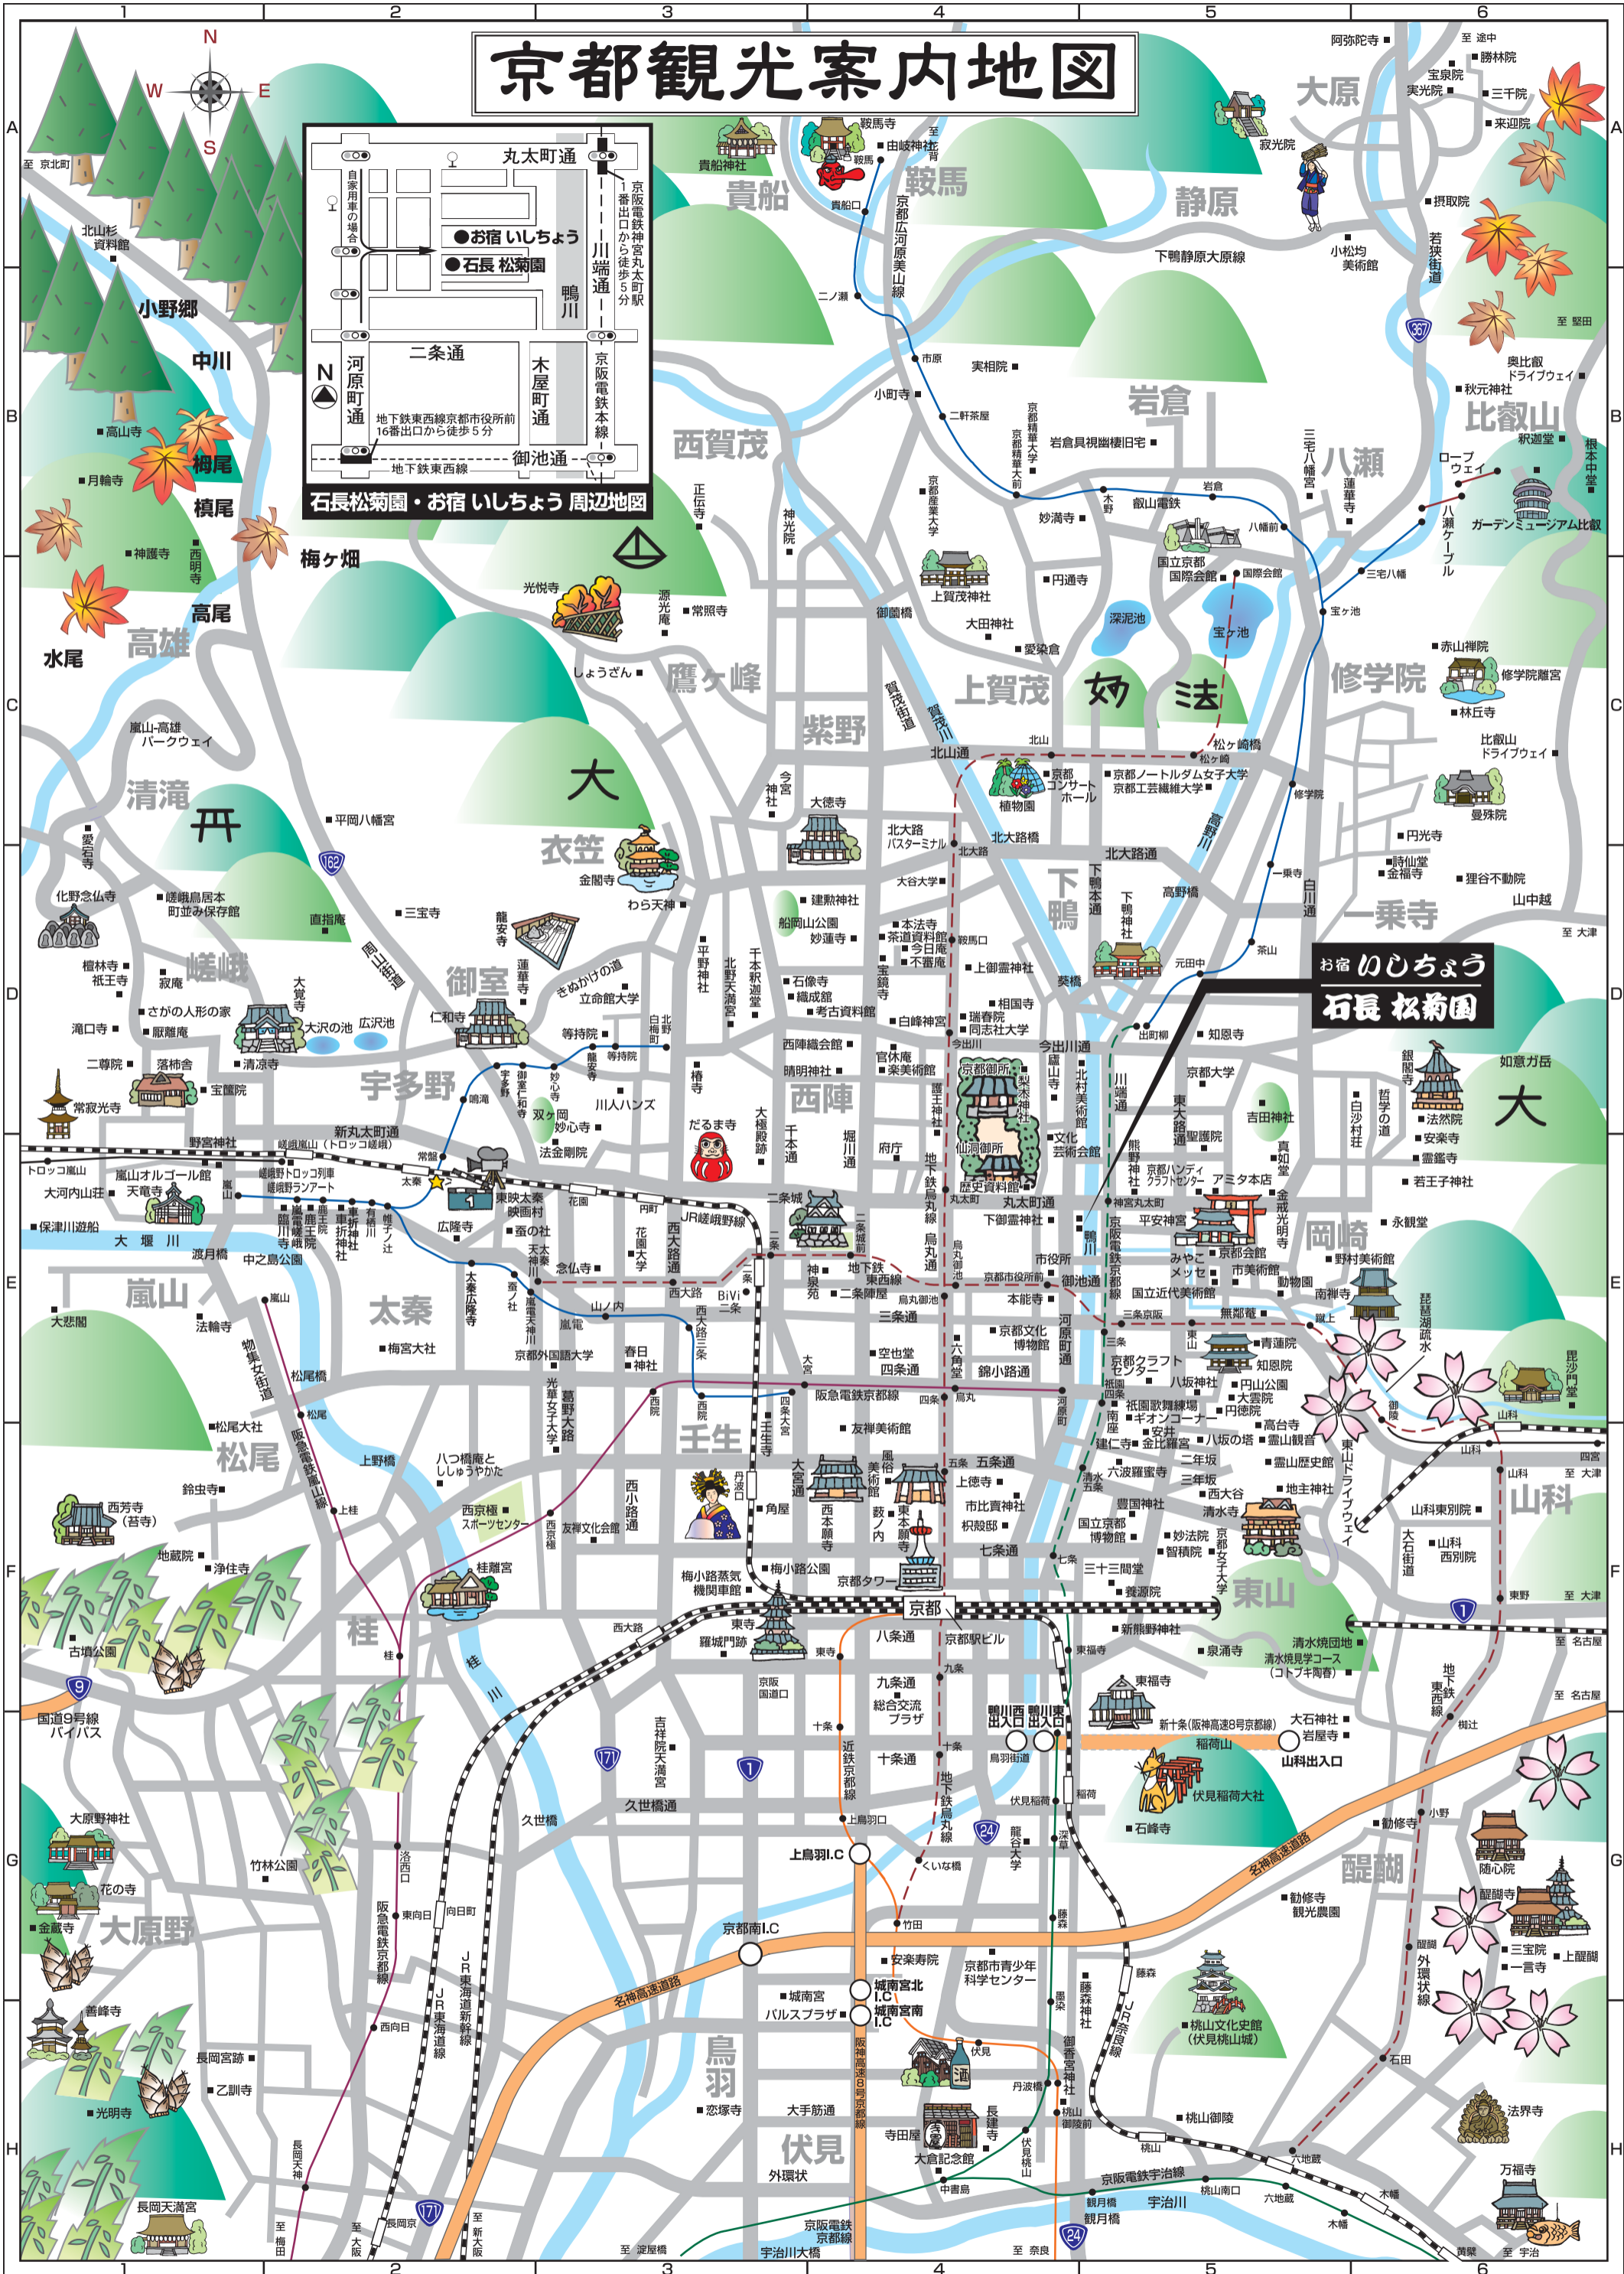

京都観光案内地図

石長松菊園・お宿 いしちよう 周辺地図

丸太町通
●お宿 いしちよう
●石長松菊園

川端通
鴨川
京阪電車本線
御池通

河原町通
二条通
木屋町通

京阪電車神宮丸太町駅
着出口から徒歩5分

地下鉄東西線京都市役所前
16番出口から徒歩5分

地下鉄東西線

石長松菊園・お宿 いしちよう

〒604-0901 京都市中京区河原町竹屋町東入ル
TEL: 075-222-1101